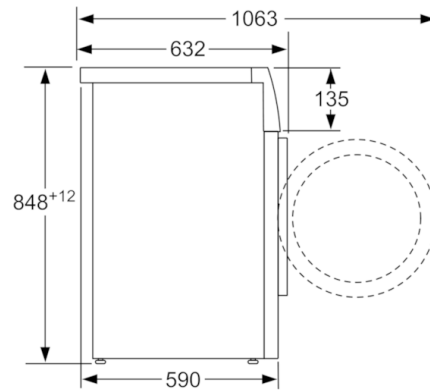

Teknisk data

Konstruksjonstype :	Frittstående
Høyde på avtakbar topplate (mm) :	850
Mål (H x B x D) (mm) :	848 x 598 x 590
Nettovekt (kg) :	80,770
Tilkoblingseffekt (W) :	2300
Sikring (A) :	10
Spenning (V) :	220-240
Frekvens (Hz) :	50
Godkjennelse :	CE, VDE
Lengden på strømledningen (cm) :	210
Vaskeytelsesklasse :	A
Dørhengsel :	Venstre
Hjul :	Nei
Power consumption standby/network: Vennligst følg beskrivelsen i bruksanvisningen når du ønsker å slå av WiFi-funksjonen. :	1,1
Tid auto-standby/nettverk :	20,0
EAN-kode :	4242002947112
Kapasitet bomull (kg) - NY (2010/30/EF) :	8,0
Energieffektivitetsklasse - (2010/30/EF) :	A+++
Årlig energiforbruk (kWh/år) - NY (2010/30/EF) :	137,00
Power consumption in off-mode (W) - NEW (2010/30/EC) :	0,12
en: Power consumption in left-on mode - NEW (2010/30/EC) :	0,43
Årlig vannforbruk (l/år) - NY (2010/30/EF) :	9900
Sentrifugeringsresultat :	A
Maks. sentrifugeringshastighet (omdr./min) (2010/30/EC) :	1555
Gjennomsnittlig vasketid, bomull 40°C (halv maskin) (min) (2010/30/EC) :	225
Gjennomsnittlig vasketid, bomull 60°C (full maskin) (min) (2010/30/EC) :	225
Gjennomsnittlig vasketid, bomull 60°C (halv maskin) (min) (2010/30/EC) :	225
Varighet på "stand by" - NY (2012/30/EC) :	20
Lydeffekt vasking (dB(A) re 1 pW) :	48
Lydeffekt sentrifugering (dB(A) re 1 pW) :	74
Installasjonstype :	Frittstående

Teknikk

- waterPerfect™Plus: tilpasser vannmengden automatisk etter tøymengde og tekstiltype

Sikkerhet

- Elektronisk funksjonssperre

Serie | 8 Vaskemaskiner**Frontmatet vaskemaskin
WAWH2668SN**

Mål i mm

Mål i mm