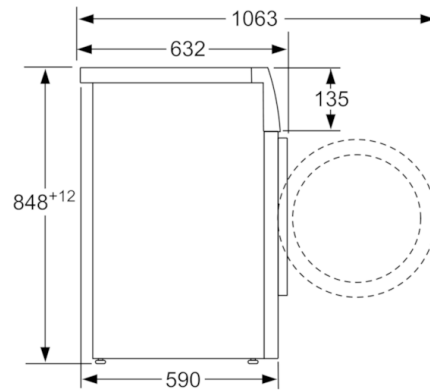

Teknisk data

Konstruksjonstype :	Frittstående
Høyde på avtakbar topplate (mm) :	850
Mål (H x B x D) (mm) :	848 x 598 x 590
Nettovekt (kg) :	80,633
Tilkoblingseffekt (W) :	2300
Sikring (A) :	10
Spenning (V) :	220-240
Frekvens (Hz) :	50
Godkjennelse :	CE, VDE
Lengden på strømledningen (cm) :	210
Vaskeytelsesklasse :	A
Dørhengsel :	Venstre
Hjul :	Nei
EAN-kode :	4242002964355
Kapasitet bomull (kg) - NY (2010/30/EF) :	8,0
Energieffektivitetsklasse - (2010/30/EF) :	A+++
Årlig energiforbruk (kWh/år) - NY (2010/30/EF) :	137,00
Power consumption in off-mode (W) - NEW (2010/30/EC) :	0,12
en: Power consumption in left-on mode - NEW (2010/30/EC) :	0,43
Årlig vannforbruk (l/år) - NY (2010/30/EF) :	9900
Sentrifugeringsresultat :	A
Maks. sentrifugeringshastighet (omdr./min) (2010/30/EC) :	1555
Gjennomsnittlig vasketid, bomull 40°C (halv maskin) (min) (2010/30/EC) :	225
Gjennomsnittlig vasketid, bomull 60°C (full maskin) (min) (2010/30/EC) :	225
Gjennomsnittlig vasketid, bomull 60°C (halv maskin) (min) (2010/30/EC) :	225
Varighet på "stand by" - NY (2012/30/EC) :	20
Lydeffekt vasking (dB(A) re 1 pW) :	48
Lydeffekt sentrifugering (dB(A) re 1 pW) :	74
Installasjonstype :	Frittstående

Mål i mm

Mål i mm