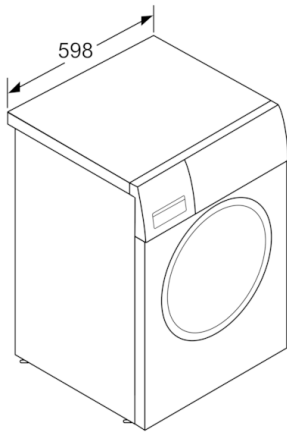

Teknisk data

Konstruksjonstype :	Frittstående
Høyde på avtakbar topplate (mm) :	850
Mål (H x B x D) (mm) :	848 x 598 x 590
Høyde for underbygging (mm) :	850,00
Nettovekt (kg) :	73,174
Tilkoblingseffekt (W) :	2300
Sikring (A) :	10
Spenning (V) :	220-240
Frekvens (Hz) :	50
Godkjenning :	CE, VDE
Lengden på strømledningen (cm) :	210
Vaskeytelsesklasse :	A
Dørhengsel :	Venstre
Hjul :	Nei
EAN-kode :	4242002901398
Kapasitet bomull (kg) - NY (2010/30/EF) :	8,0
Årlig energiforbruk (kWh/år) - NY (2010/30/EF) :	137,00
Power consumption in off-mode (W) - NEW (2010/30/EC) :	0,12
Strømforbruk i på-modus (W) - NY (2010/30/EF) :	0,43
Årlig vannforbruk (l/år) - NY (2010/30/EF) :	9900
Sentrifugeringsresultat :	B
Maks. sentrifugeringshastighet (omdr./min) (2010/30/EC) :	1374
Gjennomsnittlig vasketid, bomull 40°C (halv maskin) (min) (2010/30/EC) :	225
Gjennomsnittlig vasketid, bomull 60°C (full maskin) (min) (2010/30/EC) :	225
Gjennomsnittlig vasketid, bomull 60°C (halv maskin) (min) (2010/30/EC) :	225
:	20
Lydeffekt vasking (dB(A) re 1 pW) :	48
Lydeffekt sentrifugering (dB(A) re 1 pW) :	72
Installasjonstype :	Frittstående

Mål i mm