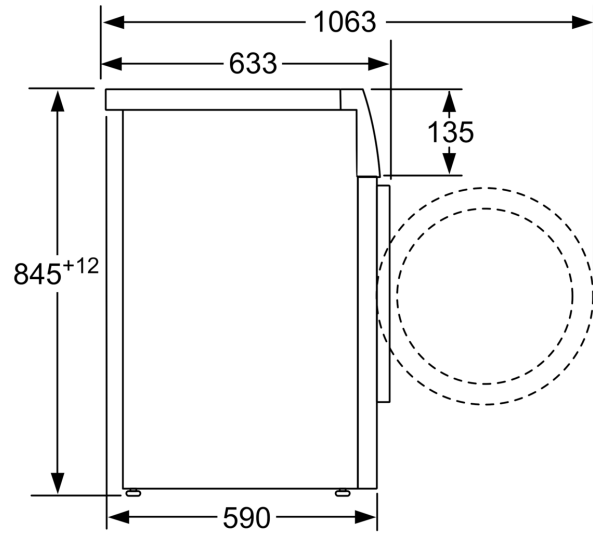

### Teknisk informasjon

- kan skyves under ved 85 cm nisjehøyde
- Dimensjoner (H x W): 84.8 cm x 59.8 cm
- Apparatdybde: 59.0 cm

<sup>1</sup> Energieffektivitetsskala fra A til G

<sup>2</sup> Energiforbruk i kWh per 100 sykluser (program Eco 40-60)

**Serie 6, Vaskemaskin, frontmatet, 9  
kg, 1400 omdr./min.  
WAU28PS0SN**

Mål i mm

Mål i mm