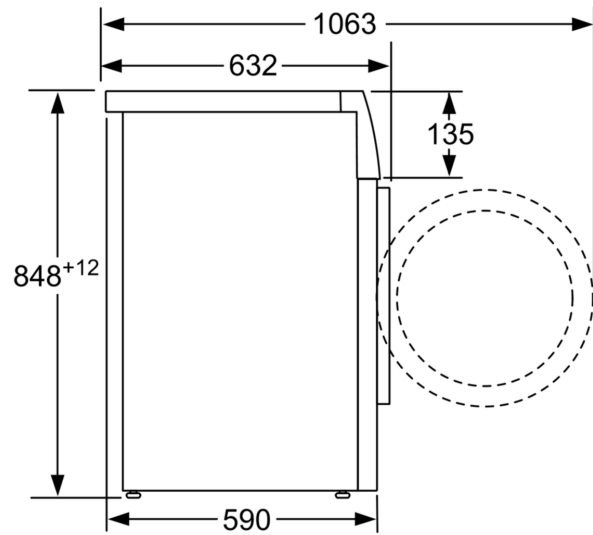

Teknisk informasjon

- Flertrinns beskyttelse mot vannskader
- EcoSilence Drive: energisparende og stillegående motorteknologi
- 10 års motorgaranti
- Skumkontroll
- Ubalansekontroll
- kan skyves under ved 85 cm nisjehøyde
- Dimensjoner (H x W): 84.8 cm x 59.8 cm

Mål i mm

Mål i mm