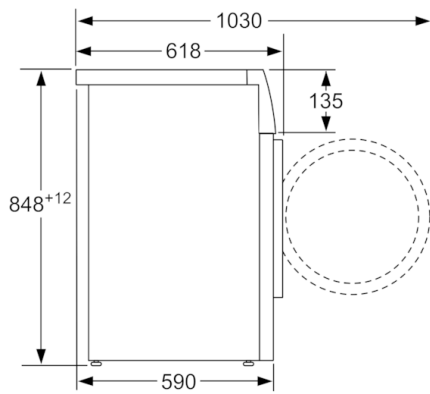

Teknisk data

Konstruksjonstype :	Frittstående
Høyde på avtakbar topplate (mm) :	850
Mål (H x B x D) (mm) :	848 x 598 x 590
Nettovekt (kg) :	79,237
Tilkoblingseffekt (W) :	2300
Sikring (A) :	10
Spenning (V) :	220-240
Frekvens (Hz) :	50
Godkjennelse :	CE, VDE
Lengden på strømledningen (cm) :	210
Vaskeytellesklasse :	A
Dørhengsel :	Venstre
Hjul :	Nei
EAN-kode :	4242005052943
Kapasitet bomull (kg) - NY (2010/30/EF) :	8,0
Energieffektivitetsklasse - (2010/30/EF) :	A+++
Årlig energiforbruk (kWh/år) - NY (2010/30/EF) :	137,00
:	0,12
:	0,43
Årlig vannforbruk (l/år) - NY (2010/30/EF) :	9900
Sentrifugeringsresultat :	A
Maks. sentrifugeringshastighet (omdr./min) (2010/30/EC) :	1555
Gjennomsnittlig vasketid, bomull 40°C (halv maskin) (min) (2010/30/EC) :	225
Gjennomsnittlig vasketid, bomull 60°C (full maskin) (min) (2010/30/EC) :	225
Gjennomsnittlig vasketid, bomull 60°C (halv maskin) (min) (2010/30/EC) :	225
Lydeffekt vasking (dB(A) re 1 pW) :	48
Lydeffekt sentrifugering (dB(A) re 1 pW) :	74
Installasjonstype :	Frittstående

Mål i mm