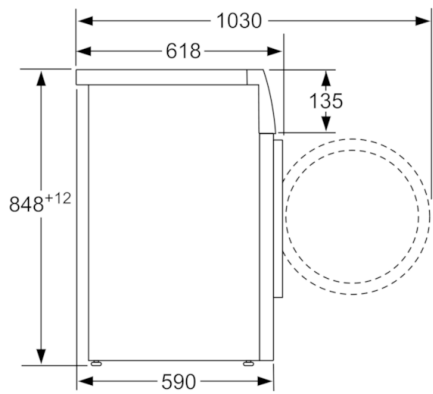

Teknisk data

Konstruksjonstype :	Frittstående
Høyde på avtakbar topplate (mm) :	850
Mål (H x B x D) (mm) :	848 x 598 x 590
Nettovekt (kg) :	79,033
Tilkoblingseffekt (W) :	2300
Sikring (A) :	10
Spennning (V) :	220-240
Frekvens (Hz) :	50
Godkjennelse :	CE, VDE
Lengden på strømledningen (cm) :	160
Vaskeytellesklasse :	A
Dørhengsel :	Venstre
Hjul :	Nei
EAN-kode :	4242005052929
Kapasitet bomull (kg) - NY (2010/30/EF) :	8,0
Energieffektivitetsklasse - (2010/30/EF) :	A+++
Årlig energiforbruk (kWh/år) - NY (2010/30/EF) :	137,00
Power consumption in off-mode (W) - NEW (2010/30/EC) :	0,12
en: Power consumption in left-on mode - NEW (2010/30/EC) :	0,43
Årlig vannforbruk (l/år) - NY (2010/30/EF) :	9900
Sentrifugeringsresultat :	A
Maks. sentrifugeringshastighet (omdr./min) (2010/30/EC) :	1555
Gjennomsnittlig vasketid, bomull 40°C (halv maskin) (min) (2010/30/EC) :	225
Gjennomsnittlig vasketid, bomull 60°C (full maskin) (min) (2010/30/EC) :	225
Gjennomsnittlig vasketid, bomull 60°C (halv maskin) (min) (2010/30/EC) :	225
Lydeffekt vasking (dB(A) re 1 pW) :	48
Lydeffekt sentrifugering (dB(A) re 1 pW) :	74
Installasjonstype :	Frittstående

Mål i mm