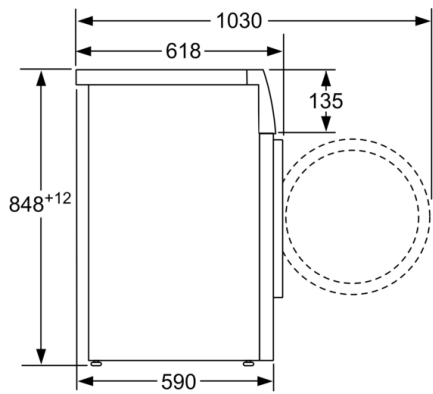

**Serie | 6, Vaskemaskin, frontmatet, 8 kg,
1600 omdr./min.
WAT323I8SN**

Mål i mm