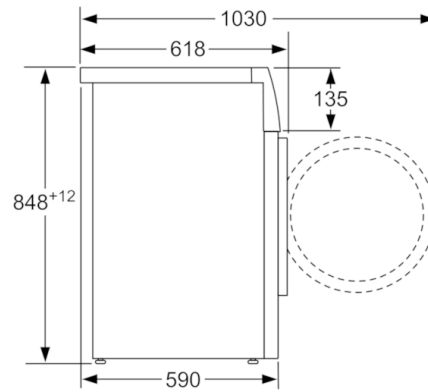

Teknisk data

Konstruksjonstype :	Frittstående
Høyde på avtakbar topplate (mm) :	848
Mål (H x B x D) (mm) :	848 x 598 x 590
Nettovekt (kg) :	72,335
Tilkoblingseffekt (W) :	2300
Sikring (A) :	10
Spennning (V) :	220-240
Frekvens (Hz) :	50
Godkjennelse :	CE, VDE
Lengden på strømledningen (cm) :	160
Vaskeytellesklasse :	A
Dørhengsel :	Venstre
Hjul :	Nei
EAN-kode :	4242002944098
Kapasitet bomull (kg) - NY (2010/30/EF) :	7,0
Energieffektivitetsklasse - (2010/30/EF) :	A+++
Årlig energiforbruk (kWh/år) - NY (2010/30/EF) :	122,00
Power consumption in off-mode (W) - NEW (2010/30/EC) :	0,12
en: Power consumption in left-on mode - NEW (2010/30/EC) :	0,43
Årlig vannforbruk (l/år) - NY (2010/30/EF) :	8800
Sentrifugeringsresultat :	B
Maks. sentrifugeringshastighet (omdr./min) (2010/30/EC) :	1384
Gjennomsnittlig vasketid, bomull 40°C (halv maskin) (min) (2010/30/EC) :	210
Gjennomsnittlig vasketid, bomull 60°C (full maskin) (min) (2010/30/EC) :	210
Gjennomsnittlig vasketid, bomull 60°C (halv maskin) (min) (2010/30/EC) :	210
Varighet på "stand by" - NY (2012/30/EC) :	20
Lydeffekt vasking (dB(A) re 1 pW) :	51
Lydeffekt sentrifugering (dB(A) re 1 pW) :	74
Installasjonstype :	Frittstående

Mål i mm

Mål i mm