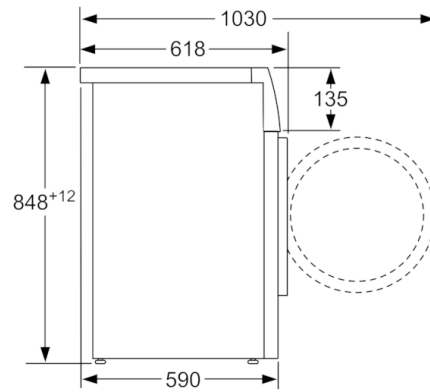

#### Teknisk data

Konstruksjonstype :	Frittstående
Høyde på avtakbar topplate (mm) :	848
Mål (H x B x D) (mm) :	848 x 598 x 590
Nettovekt (kg) :	70,601
Tilkoblingseffekt (W) :	2300
Sikring (A) :	10
Spennning (V) :	220-240
Frekvens (Hz) :	50
Godkjennelse :	CE, VDE
Lengden på strømledningen (cm) :	210
Vaskeytellesklasse :	A
Dørhengsel :	Venstre
Hjul :	Nei
EAN-kode :	4242005041183
Kapasitet bomull (kg) - NY (2010/30/EF) :	9,0
Energieffektivitetsklasse - (2010/30/EF) :	A+++
Årlig energiforbruk (kWh/år) - NY (2010/30/EF) :	152,00
:	0,12
:	0,43
Årlig vannforbruk (l/år) - NY (2010/30/EF) :	11220
Sentrifugeringsresultat :	B
Maks. sentrifugeringshastighet (omdr./min) (2010/30/EC) :	1361
Gjennomsnittlig vasketid, bomull 40°C (halv maskin) (min) (2010/30/EC) :	285
Gjennomsnittlig vasketid, bomull 60°C (full maskin) (min) (2010/30/EC) :	285
Gjennomsnittlig vasketid, bomull 60°C (halv maskin) (min) (2010/30/EC) :	285
Lydeffekt vasking (dB(A) re 1 pW) :	49
Lydeffekt sentrifugering (dB(A) re 1 pW) :	75
Installasjonstype :	Frittstående

Mål i mm

Mål i mm