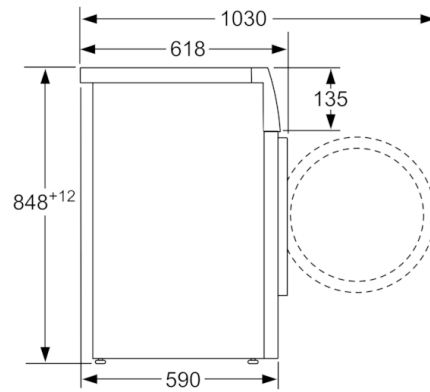

Teknisk data

Konstruksjonstype :	Frittstående
Høyde på avtakbar topplate (mm) :	848
Mål (H x B x D) (mm) :	848 x 598 x 590
Nettovekt (kg) :	70,001
Tilkoblingseffekt (W) :	2300
Sikring (A) :	10
Spennning (V) :	220-240
Frekvens (Hz) :	50
Godkjennelse :	CE, VDE
Lengden på strømledningen (cm) :	210
Vaskeytellesklasse :	A
Dørhengsel :	Venstre
Hjul :	Nei
EAN-kode :	4242005039852
Kapasitet bomull (kg) - NY (2010/30/EF) :	9,0
Energieffektivitetsklasse - (2010/30/EF) :	A+++
Årlig energiforbruk (kWh/år) - NY (2010/30/EF) :	152,00
:	0,12
:	0,43
Årlig vannforbruk (l/år) - NY (2010/30/EF) :	11220
Sentrifugeringsresultat :	B
Maks. sentrifugeringshastighet (omdr./min) (2010/30/EC) :	1361
Gjennomsnittlig vasketid, bomull 40°C (halv maskin) (min) (2010/30/EC) :	285
Gjennomsnittlig vasketid, bomull 60°C (full maskin) (min) (2010/30/EC) :	285
Gjennomsnittlig vasketid, bomull 60°C (halv maskin) (min) (2010/30/EC) :	285
Lydeffekt vasking (dB(A) re 1 pW) :	49
Lydeffekt sentrifugering (dB(A) re 1 pW) :	75
Installasjonstype :	Frittstående

Mål i mm

Mål i mm