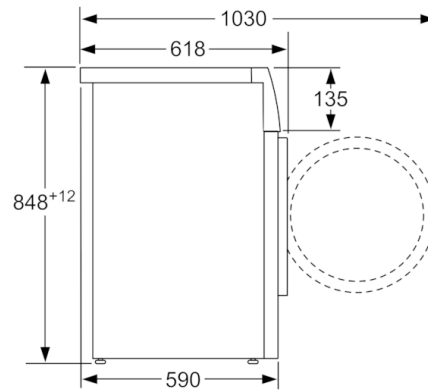

Teknisk data

Konstruksjonstype :	Frittstående
Høyde på avtakbar topplate (mm) :	848
Mål (H x B x D) (mm) :	848 x 598 x 590
Høyde for underbygging (mm) :	848,00
Nettovekt (kg) :	70,139
Tilkoblingseffekt (W) :	2300
Sikring (A) :	10
Spenning (V) :	220-240
Frekvens (Hz) :	50
Godkjenning :	CE, VDE
Lengden på strømledningen (cm) :	210
Vaskeytelsesklasse :	A
Dørhengsel :	Venstre
Hjul :	Nei
EAN-kode :	4242005039869
Kapasitet bomull (kg) - NY (2010/30/EF) :	9,0
Årlig energiforbruk (kWh/år) - NY (2010/30/EF) :	152,00
Power consumption in off-mode (W) - NEW (2010/30/EC) :	0,12
Strømforbruk i på-modus (W) - NY (2010/30/EF) :	0,43
Årlig vannforbruk (l/år) - NY (2010/30/EF) :	11220
Sentrifugeringsresultat :	B
Maks. sentrifugeringshastighet (omdr./min) (2010/30/EC) :	1361
Gjennomsnittlig vasketid, bomull 40°C (halv maskin) (min) (2010/30/EC) :	285
Gjennomsnittlig vasketid, bomull 60°C (full maskin) (min) (2010/30/EC) :	285
Gjennomsnittlig vasketid, bomull 60°C (halv maskin) (min) (2010/30/EC) :	285
Lydeffekt vasking (dB(A) re 1 pW) :	49
Lydeffekt sentrifugering (dB(A) re 1 pW) :	75
Installasjonstype :	Frittstående

Mål i mm

Mål i mm