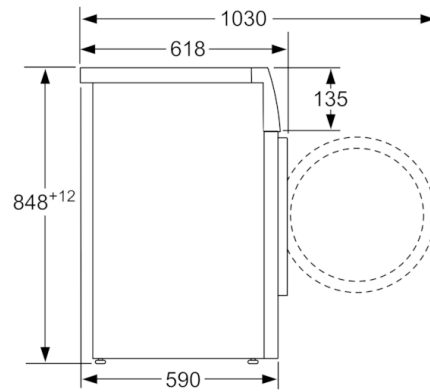

Teknisk data

Konstruksjonstype :	Frittstående
Høyde på avtakbar topplate (mm) :	850
Mål (H x B x D) (mm) :	848 x 598 x 590
Nettovekt (kg) :	70,701
Tilkoblingseffekt (W) :	2300
Sikring (A) :	10
Spennning (V) :	220-240
Frekvens (Hz) :	50
Godkjennelse :	CE, VDE
Lengden på strømledningen (cm) :	210
Vaskeytellesklasse :	A
Dørhengsel :	Venstre
Hjul :	Nei
EAN-kode :	4242002965758
Kapasitet bomull (kg) - NY (2010/30/EF) :	8,0
Energieffektivitetsklasse - (2010/30/EF) :	A+++
Årlig energiforbruk (kWh/år) - NY (2010/30/EF) :	137,00
:	0,12
:	0,43
Årlig vannforbruk (l/år) - NY (2010/30/EF) :	9900
Sentrifugeringsresultat :	B
Maks. sentrifugeringshastighet (omdr./min) (2010/30/EC) :	1374
Gjennomsnittlig vasketid, bomull 40°C (halv maskin) (min) (2010/30/EC) :	225
Gjennomsnittlig vasketid, bomull 60°C (full maskin) (min) (2010/30/EC) :	225
Gjennomsnittlig vasketid, bomull 60°C (halv maskin) (min) (2010/30/EC) :	225
Lydeffekt vasking (dB(A) re 1 pW) :	49
Lydeffekt sentrifugering (dB(A) re 1 pW) :	74
Installasjonstype :	Frittstående

Mål i mm

Mål i mm