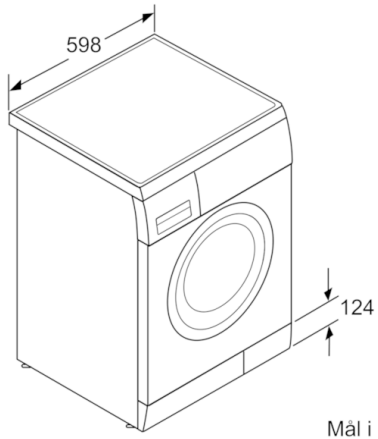

Sikkerhet

- AquaStop
- Elektronisk funksjonssperre

Installasjon

- 32 cm dør med 165° åpningsvinkel

**Serie | 8, Vaskemaskin, frontmatet, 8 kg,
1600 omdr./min.
WAS32465SN**

Mål i mm