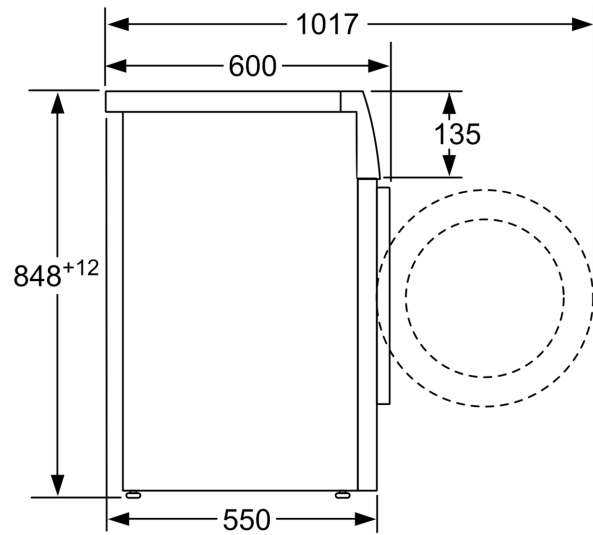

#### Teknisk informasjon

- Flertrinns beskyttelse mot vannskader
- Skumkontroll
- EcoSilence Drive: energisparende og stillegående motorteknologi
- 10 års motorgaranti
- ActiveWater Plus: ekstra effektivt bruk av vann også ved lite tøy, takket være automatisk gjenkjenning av belastningsgrad.
- Ubalansekontroll
- kan skyves under ved 85 cm nisjehøyde
- Dimensjoner (H x W): 84.8 cm x 59.8 cm
- Apparatdybde: 55.0 cm

<sup>1</sup> Energieffektivitetsskala fra A til G

**Serie 4, Vaskemaskin, frontmatet, 8  
kg, 1400 omdr./min.  
WAN282P6SN**

Mål i mm

Mål i mm