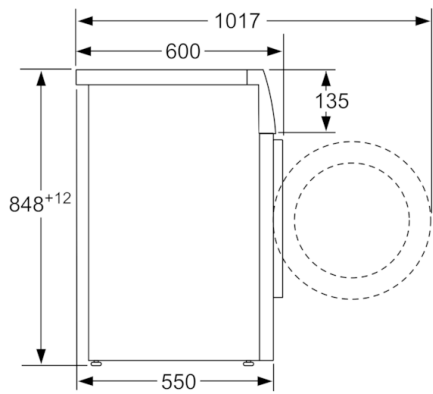

**Serie | 4, Vaskemaskin, frontmatet, 8 kg,
1400 omdr./min.
WAN282M8SN**

Mål i mm