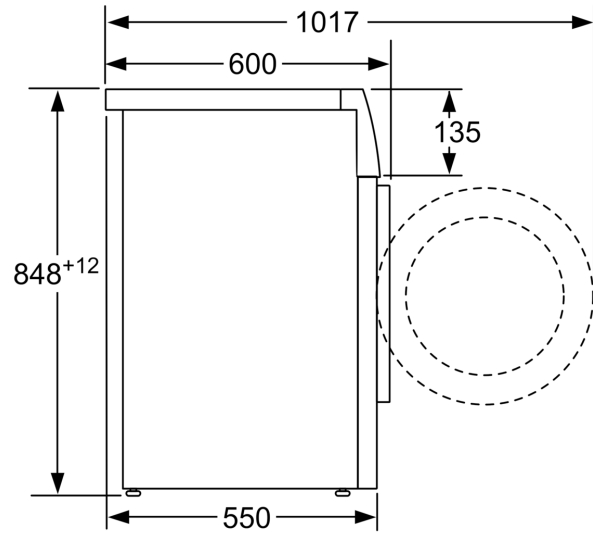

Teknisk informasjon

- Flertrinns beskyttelse mot vannskader
- EcoSilence Drive: energisparende og stillegående motorteknologi
- 10 års motorgaranti
- ActiveWater Plus: ekstra effektivt bruk av vann også ved lite tøy, takket være automatisk gjenkjenning av belastningsgrad.
- Skumkontroll
- Ubalansekontroll
- kan skyves under ved 85 cm nisjehøyde
- Dimensjoner (H x W): 84.8 cm x 59.8 cm
- Apparatdybde: 55.0 cm

¹ Energieffektivitetsskala fra A til G

**Serie 4, Vaskemaskin, frontmatet, 8
kg, 1400 omdr./min.
WAN282M6SN**

Mål i mm

Mål i mm