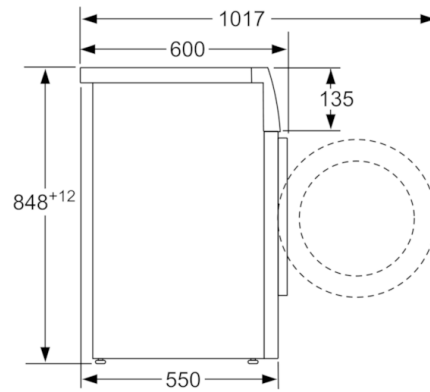

Teknisk data

Konstruksjonstype :	Frittstående
Høyde på avtakbar topplate (mm) :	850
Mål (H x B x D) (mm) :	848 x 598 x 550
Nettovekt (kg) :	68,901
Tilkoblingseffekt (W) :	2300
Sikring (A) :	10
Spennning (V) :	220-240
Frekvens (Hz) :	50
Godkjennelse :	CE, VDE
Lengden på strømledningen (cm) :	210
Vaskeytellesklasse :	A
Dørhengsel :	Venstre
Hjul :	Nei
EAN-kode :	4242002937724
Kapasitet bomull (kg) - NY (2010/30/EF) :	8,0
Energieffektivitetsklasse - (2010/30/EF) :	A+++
Årlig energiforbruk (kWh/år) - NY (2010/30/EF) :	176,00
Power consumption in off-mode (W) - NEW (2010/30/EC) :	0,12
en: Power consumption in left-on mode - NEW (2010/30/EC) :	0,50
Årlig vannforbruk (l/år) - NY (2010/30/EF) :	9900
Sentrifugeringsresultat :	B
Maks. sentrifugeringshastighet (omdr./min) (2010/30/EC) :	1380
Gjennomsnittlig vasketid, bomull 40°C (halv maskin) (min) (2010/30/EC) :	200
Gjennomsnittlig vasketid, bomull 60°C (full maskin) (min) (2010/30/EC) :	200
Gjennomsnittlig vasketid, bomull 60°C (halv maskin) (min) (2010/30/EC) :	200
Lydeffekt vasking (dB(A) re 1 pW) :	55
Lydeffekt sentrifugering (dB(A) re 1 pW) :	76
Installasjonstype :	Frittstående

Teknikk

- Trinnløs mengdeautomatikk

Sikkerhet

- Elektronisk funksjonssperre

Kombinasjon

- WTH852B8DN

**Serie | 4, Vaskemaskin, frontmatet, 8 kg,
1400 omdr./min.
WAN282B8DN**

Mål i mm

Mål i mm