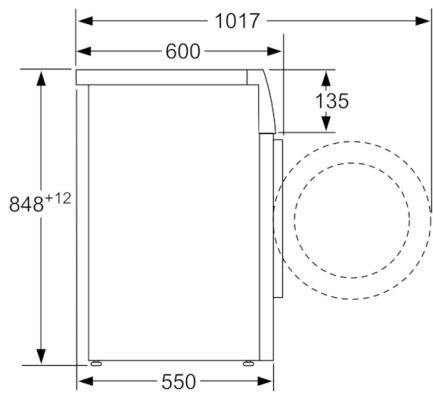

Teknisk data

Konstruksjonstype :	Frittstående
Høyde på avtakbar topplate (mm) :	850
Mål (H x B x D) (mm) :	848 x 598 x 550
Nettovekt (kg) :	69,718
Tilkoblingseffekt (W) :	2300
Sikring (A) :	10
Spennning (V) :	220-240
Frekvens (Hz) :	50
Godkjennelse :	CE, VDE
Lengden på strømledningen (cm) :	210
Vaskeytelsesklasse :	A
Dørhengsel :	Venstre
Hjul :	Nei
EAN-kode :	4242002899114
Kapasitet bomull (kg) - NY (2010/30/EF) :	7,0
Energieffektivitetsklasse - (2010/30/EF) :	A+++
Årlig energiforbruk (kWh/år) - NY (2010/30/EF) :	157,00
Power consumption in off-mode (W) - NEW (2010/30/EC) :	0,12
en: Power consumption in left-on mode - NEW (2010/30/EC) :	0,50
Årlig vannforbruk (l/år) - NY (2010/30/EF) :	9020
Sentrifugeringsresultat :	B
Maks. sentrifugeringshastighet (omdr./min) (2010/30/EC) :	1390
Gjennomsnittlig vasketid, bomull 40°C (halv maskin) (min) (2010/30/EC) :	200
Gjennomsnittlig vasketid, bomull 60°C (full maskin) (min) (2010/30/EC) :	200
Gjennomsnittlig vasketid, bomull 60°C (halv maskin) (min) (2010/30/EC) :	200
Lydeffekt vasking (dB(A) re 1 pW) :	54
Lydeffekt sentrifugering (dB(A) re 1 pW) :	75
Installasjonstype :	Frittstående

Teknikk

- Trinnløs mengdeautomatikk

Sikkerhet

- Elektronisk funksjonssperre

**Serie | 4, Vaskemaskin, frontmatet, 7 kg,
1400 omdr./min.
WAN282B7SN**

Mål i mm

Mål i mm