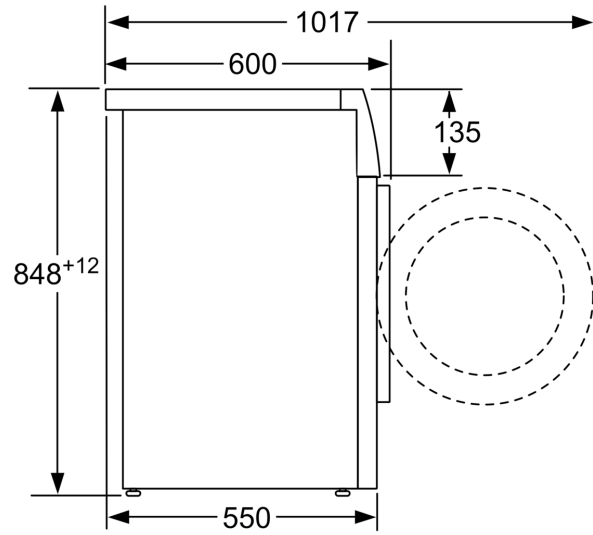

**Serie 4, Vaskemaskin, frontmatet, 8
kg, 1400 omdr./min.
WAN282B6SN**

Mål i mm

Mål i mm