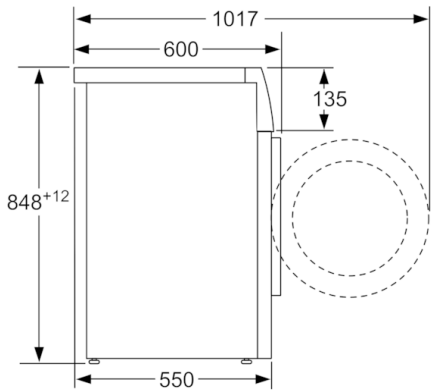

**Serie | 4, Vaskemaskin, frontmatet, 8 kg,
1400 omdr./min.
WAN2828PSN**

Mål i mm