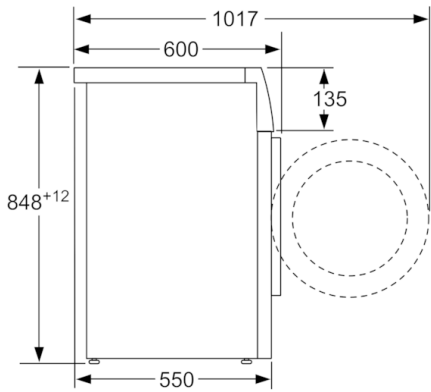

Teknisk data

Konstruksjonstype :	Frittstående
Høyde på avtakbar topplate (mm) :	850
Mål (H x B x D) (mm) :	848 x 598 x 550
Høyde for underbygging (mm) :	850,00
Nettovekt (kg) :	68,648
Tilkoblingseffekt (W) :	2300
Sikring (A) :	10
Spenning (V) :	220-240
Frekvens (Hz) :	50
Godkjennelse :	CE, VDE
Lengden på strømledningen (cm) :	210
Vaskeytellesklasse :	A
Dørhengsel :	Venstre
Hjul :	Nei
EAN-kode :	4242005036943
Kapasitet bomull (kg) - NY (2010/30/EF) :	8,0
Årlig energiforbruk (kWh/år) - NY (2010/30/EF) :	176,00
Power consumption in off-mode (W) - NEW (2010/30/EC) :	0,12
Strømforbruk i på-modus (W) - NY (2010/30/EF) :	0,50
Årlig vannforbruk (l/år) - NY (2010/30/EF) :	9900
Sentrifugeringsresultat :	B
Maks. sentrifugeringshastighet (omdr./min) (2010/30/EC) :	1380
Gjennomsnittlig vasketid, bomull 40°C (halv maskin) (min) (2010/30/EC) :	200
Gjennomsnittlig vasketid, bomull 60°C (full maskin) (min) (2010/30/EC) :	200
Gjennomsnittlig vasketid, bomull 60°C (halv maskin) (min) (2010/30/EC) :	200
Lydeffekt vasking (dB(A) re 1 pW) :	55
Lydeffekt sentrifugering (dB(A) re 1 pW) :	76
Installasjonstype :	Frittstående

Teknikk

- Trinnløs mengdeautomatikk

Sikkerhet

- Elektronisk funksjonssperre

Kombinasjon

- WTR85VI8SN

**Serie | 4, Vaskemaskin, frontmatet, 8 kg,
1400 omdr./min.
WAN2828ISN**

Mål i mm

Mål i mm