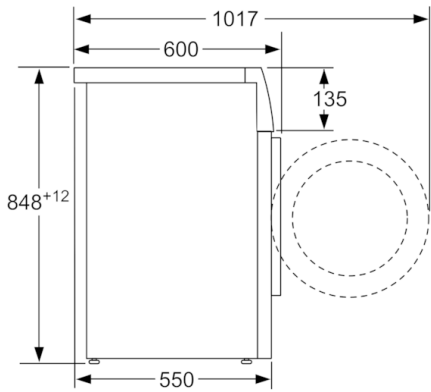

Teknisk data

Konstruksjonstype :	Frittstående
Høyde på avtakbar topplate (mm) :	850
Mål (H x B x D) (mm) :	848 x 598 x 550
Høyde for underbygging (mm) :	850,00
Nettovekt (kg) :	69,048
Tilkoblingseffekt (W) :	2300
Sikring (A) :	10
Spenning (V) :	220-240
Frekvens (Hz) :	50
Godkjennelse :	CE, VDE
Lengden på strømledningen (cm) :	210
Vaskeytellesklasse :	A
Dørhengsel :	Venstre
Hjul :	Nei
EAN-kode :	4242005036936
Kapasitet bomull (kg) - NY (2010/30/EF) :	8,0
Årlig energiforbruk (kWh/år) - NY (2010/30/EF) :	176,00
Power consumption in off-mode (W) - NEW (2010/30/EC) :	0,12
Strømforbruk i på-modus (W) - NY (2010/30/EF) :	0,50
Årlig vannforbruk (l/år) - NY (2010/30/EF) :	9900
Sentrifugeringsresultat :	B
Maks. sentrifugeringshastighet (omdr./min) (2010/30/EC) :	1380
Gjennomsnittlig vasketid, bomull 40°C (halv maskin) (min) (2010/30/EC) :	200
Gjennomsnittlig vasketid, bomull 60°C (full maskin) (min) (2010/30/EC) :	200
Gjennomsnittlig vasketid, bomull 60°C (halv maskin) (min) (2010/30/EC) :	200
Lydeffekt vasking (dB(A) re 1 pW) :	55
Lydeffekt sentrifugering (dB(A) re 1 pW) :	76
Installasjonstype :	Frittstående

Teknikk

- Trinnløs mengdeautomatikk

Sikkerhet

- Elektronisk funksjonssperre

Kombinasjon

- WTR85VB8SN, WTW8748BSN

**Serie | 4, Vaskemaskin, frontmatet, 8 kg,
1400 omdr./min.
WAN2828BSN**

Mål i mm

Mål i mm