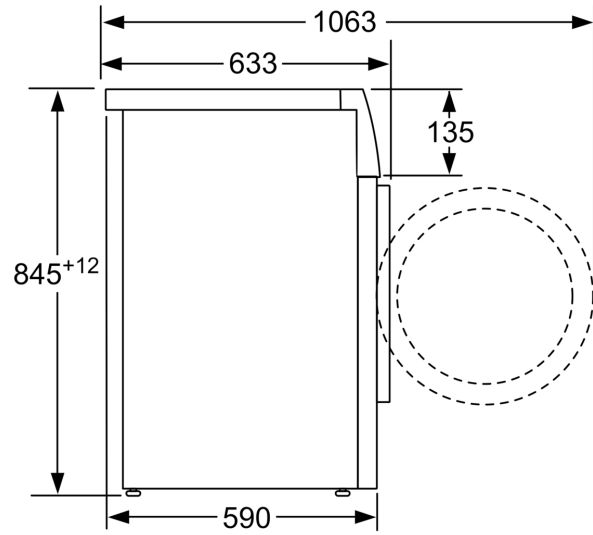

Teknisk informasjon

- kan skyves under ved 85 cm nisjehøyde
- Dimensjoner (H x W): 84.5 cm x 59.8 cm
- Apparatdybde: 59.0 cm

¹ Energieffektivitetsskala fra A til G

² Energiforbruk i kWh per 100 sykluser (program Eco 40-60)

**Serie 4, Vaskemaskin, frontmatet, 9
kg, 1400 omdr./min.
WAN2822ESN**

Mål i mm

Mål i mm