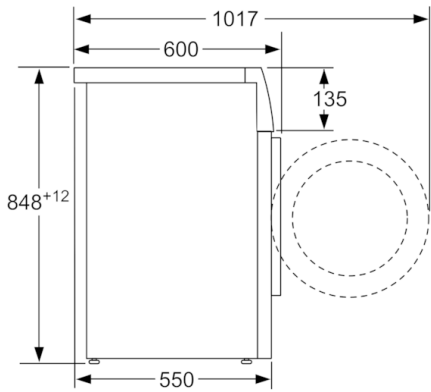

Teknisk data

Konstruksjonstype :	Frittstående
Høyde på avtakbar topplate (mm) :	850
Mål (H x B x D) (mm) :	848 x 598 x 550
Høyde for underbygging (mm) :	850,00
Nettovekt (kg) :	67,448
Tilkoblingseffekt (W) :	2300
Sikring (A) :	10
Spenning (V) :	220-240
Frekvens (Hz) :	50
Godkjennelse :	CE, VDE
Lengden på strømledningen (cm) :	210
Vaskeytellesklasse :	A
Dørhengsel :	Venstre
Hjul :	Nei
EAN-kode :	4242002899107
Kapasitet bomull (kg) - NY (2010/30/EF) :	7,0
Årlig energiforbruk (kWh/år) - NY (2010/30/EF) :	157,00
Power consumption in off-mode (W) - NEW (2010/30/EC) :	0,12
Strømforbruk i på-modus (W) - NY (2010/30/EF) :	0,50
Årlig vannforbruk (l/år) - NY (2010/30/EF) :	9020
Sentrifugeringsresultat :	B
Maks. sentrifugeringshastighet (omdr./min) (2010/30/EC) :	1390
Gjennomsnittlig vasketid, bomull 40°C (halv maskin) (min) (2010/30/EC) :	200
Gjennomsnittlig vasketid, bomull 60°C (full maskin) (min) (2010/30/EC) :	200
Gjennomsnittlig vasketid, bomull 60°C (halv maskin) (min) (2010/30/EC) :	200
Lydeffekt vasking (dB(A) re 1 pW) :	54
Lydeffekt sentrifugering (dB(A) re 1 pW) :	75
Installasjonstype :	Frittstående

Teknikk

- Trinnløs mengdeautomatikk

Sikkerhet

- Elektronisk funksjonssperre

**Serie | 4, Vaskemaskin, frontmatet, 7 kg,
1400 omdr./min.
WAN281P7SN**

Mål i mm

Mål i mm