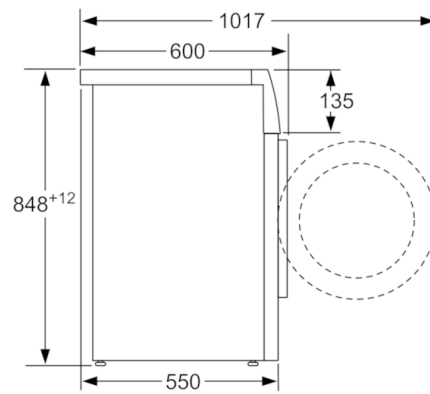

Teknisk data

Konstruksjonstype :	Frittstående
Høyde på avtakbar topplate (mm) :	850
Mål (H x B x D) (mm) :	848 x 598 x 550
Nettovekt (kg) :	67,719
Tilkoblingseffekt (W) :	2300
Sikring (A) :	10
Spenning (V) :	220-240
Frekvens (Hz) :	50
Godkjennelse :	CE, VDE
Lengden på strømledningen (cm) :	210
Vaskeytellesklasse :	A
Dørhengsel :	Venstre
Hjul :	Nei
EAN-kode :	4242002912271
Kapasitet bomull (kg) - NY (2010/30/EF) :	7,0
Energieffektivitetsklasse - (2010/30/EF) :	A+++
Årlig energiforbruk (kWh/år) - NY (2010/30/EF) :	157,00
Power consumption in off-mode (W) - NEW (2010/30/EC) :	0,12
en: Power consumption in left-on mode - NEW (2010/30/EC) :	0,50
Årlig vannforbruk (l/år) - NY (2010/30/EF) :	9020
Sentrifugeringsresultat :	B
Maks. sentrifugeringshastighet (omdr./min) (2010/30/EC) :	1390
Gjennomsnittlig vasketid, bomull 40°C (halv maskin) (min) (2010/30/EC) :	200
Gjennomsnittlig vasketid, bomull 60°C (full maskin) (min) (2010/30/EC) :	200
Gjennomsnittlig vasketid, bomull 60°C (halv maskin) (min) (2010/30/EC) :	200
Lydeffekt vasking (dB(A) re 1 pW) :	54
Lydeffekt sentrifugering (dB(A) re 1 pW) :	75
Installasjonstype :	Frittstående

Teknikk

- Trinnløs mengdeautomatikk

Sikkerhet

- Elektronisk funksjonssperre

Kombinasjon

Serie | 4 Vaskemaskiner**Frontmatet vaskemaskin
WAN281I7SN**

Mål i mm

Mål i mm