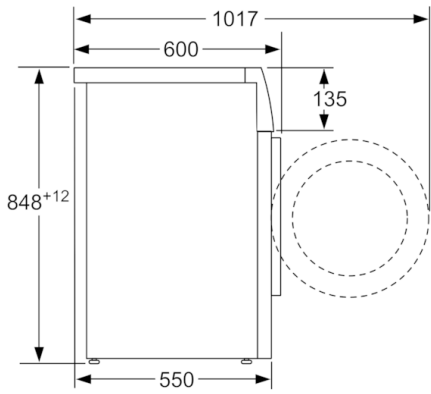

Teknisk data

Konstruksjonstype :	Frittstående
Høyde på avtakbar topplate (mm) :	850
Mål (H x B x D) (mm) :	848 x 598 x 550
Høyde for underbygging (mm) :	850,00
Nettovekt (kg) :	70,448
Tilkoblingseffekt (W) :	2300
Sikring (A) :	10
Spenning (V) :	220-240
Frekvens (Hz) :	50
Godkjennelse :	CE, VDE
Lengden på strømledningen (cm) :	210
Vaskeytellesklasse :	A
Dørhengsel :	Venstre
Hjul :	Nei
EAN-kode :	4242002915357
Kapasitet bomull (kg) - NY (2010/30/EF) :	8,0
Årlig energiforbruk (kWh/år) - NY (2010/30/EF) :	176,00
Power consumption in off-mode (W) - NEW (2010/30/EC) :	0,12
Strømforbruk i på-modus (W) - NY (2010/30/EF) :	0,50
Årlig vannforbruk (l/år) - NY (2010/30/EF) :	9900
Sentrifugeringsresultat :	B
Maks. sentrifugeringshastighet (omdr./min) (2010/30/EC) :	1380
Gjennomsnittlig vasketid, bomull 40°C (halv maskin) (min) (2010/30/EC) :	200
Gjennomsnittlig vasketid, bomull 60°C (full maskin) (min) (2010/30/EC) :	200
Gjennomsnittlig vasketid, bomull 60°C (halv maskin) (min) (2010/30/EC) :	200
Lydeffekt vasking (dB(A) re 1 pW) :	55
Lydeffekt sentrifugering (dB(A) re 1 pW) :	76
Installasjonstype :	Frittstående

- Elektronisk funksjonssperre

Kombinasjon

- WTA792L7SN, WTH83007SN, WTR85VL7SN

**Serie | 4, Vaskemaskin, frontmatet, 8 kg,
1400 omdr./min.
WAN280L8SN**

Mål i mm

Mål i mm