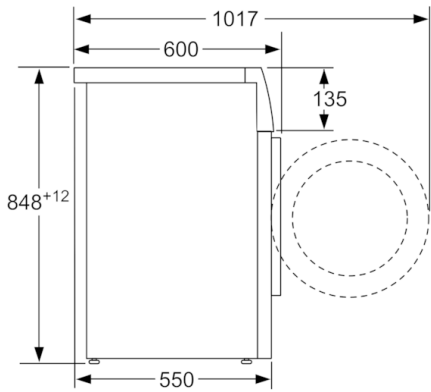

Teknisk data

Konstruksjonstype :	Frittstående
Høyde på avtakbar topplate (mm) :	850
Mål (H x B x D) (mm) :	848 x 598 x 550
Høyde for underbygging (mm) :	850,00
Nettovekt (kg) :	68,848
Tilkoblingseffekt (W) :	2300
Sikring (A) :	10
Spenning (V) :	220-240
Frekvens (Hz) :	50
Godkjennelse :	CE, VDE
Lengden på strømledningen (cm) :	210
Vaskeytellesklasse :	A
Dørhengsel :	Venstre
Hjul :	Nei
EAN-kode :	4242002899091
Kapasitet bomull (kg) - NY (2010/30/EF) :	7,0
Årlig energiforbruk (kWh/år) - NY (2010/30/EF) :	157,00
Power consumption in off-mode (W) - NEW (2010/30/EC) :	0,12
Strømforbruk i på-modus (W) - NY (2010/30/EF) :	0,50
Årlig vannforbruk (l/år) - NY (2010/30/EF) :	9020
Sentrifugeringsresultat :	B
Maks. sentrifugeringshastighet (omdr./min) (2010/30/EC) :	1390
Gjennomsnittlig vasketid, bomull 40°C (halv maskin) (min) (2010/30/EC) :	200
Gjennomsnittlig vasketid, bomull 60°C (full maskin) (min) (2010/30/EC) :	200
Gjennomsnittlig vasketid, bomull 60°C (halv maskin) (min) (2010/30/EC) :	200
Lydeffekt vasking (dB(A) re 1 pW) :	54
Lydeffekt sentrifugering (dB(A) re 1 pW) :	75
Installasjonstype :	Frittstående

- Elektronisk funksjonssperre

Kombinasjon

- WTA792L7SN, WTH83007SN, WTR85VL7SN

**Serie | 4, Vaskemaskin, frontmatet, 7 kg,
1400 omdr./min.
WAN280L7SN**

Mål i mm

Mål i mm