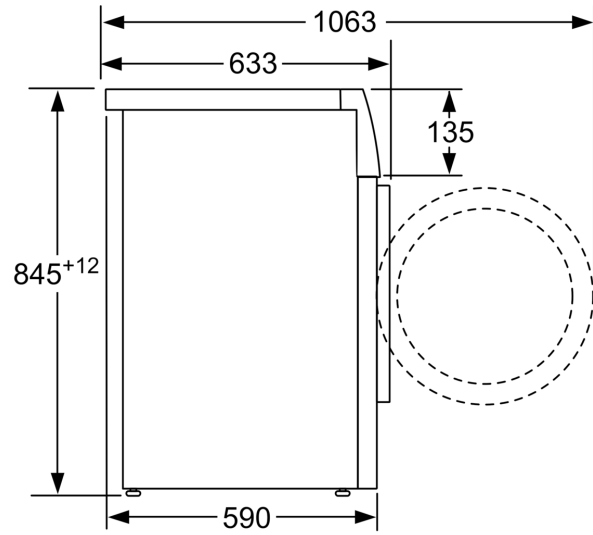

Teknisk informasjon

- kan skyves under ved 85 cm nisjehøyde
- Dimensjoner (H x W): 84.5 cm x 59.8 cm
- Apparatdybde: 59.0 cm

¹ Energieffektivitetsskala fra A til G

² Energiforbruk i kWh per 100 sykluser (program Eco 40-60)

³ Vektet vannforbruk i liter per syklus (program Eco 40-60)

**Serie 4, Vaskemaskin, frontmatet, 9
kg, 1400 omdr./min.
WAN28020SN**

Mål i mm

Mål i mm