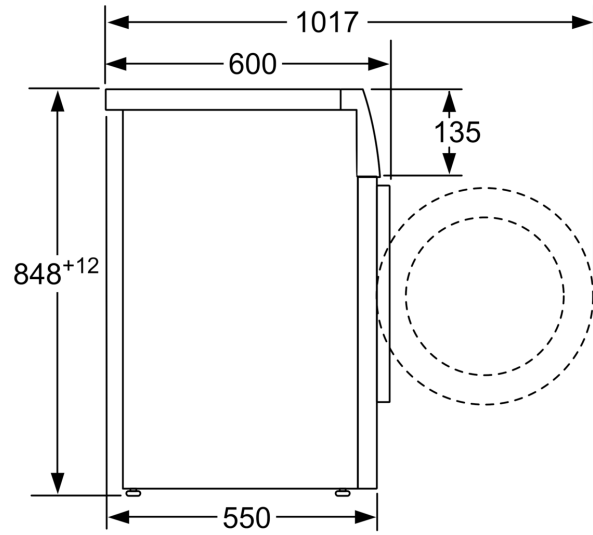

Teknisk informasjon

- Flertrinns beskyttelse mot vannskader
- EcoSilence Drive: energisparende og stillegående motorteknologi
- 10 års motorgaranti
- Skumkontroll
- Ubalansekontroll
- kan skyves under ved 85 cm nisjehøyde
- Dimensjoner (H x W): 84.8 cm x 59.8 cm
- Apparatdybde: 55.0 cm

**Serie 4, Vaskemaskin, frontmatet, 7
kg, 1200 omdr./min.
WAN242C5SN**

Mål i mm

Mål i mm