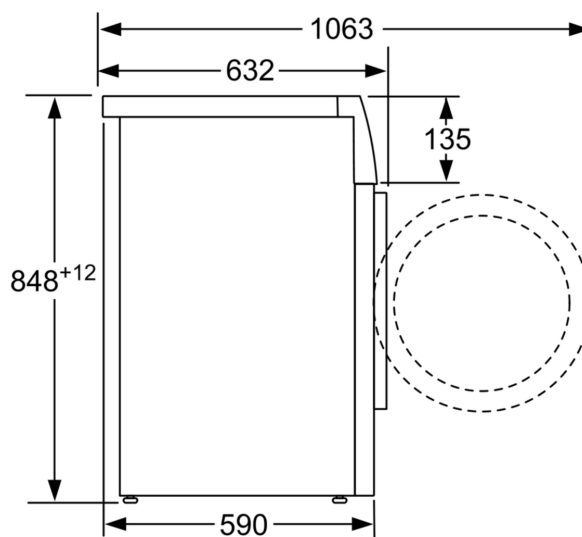

- Ubalansekontroll
- Elektronisk funksjonssperre
- Buzzer ved programslutt

Teknisk informasjon

- EcoSilence Drive: energisparende og stillegående motorteknologi
- 10 års motorgaranti
- kan skyves under ved 85 cm nisjehøyde
- Dimensjoner (H x W): 84.8 cm x 59.8 cm
- Apparatdybde: 59.0 cm

Mål i mm

Mål i mm