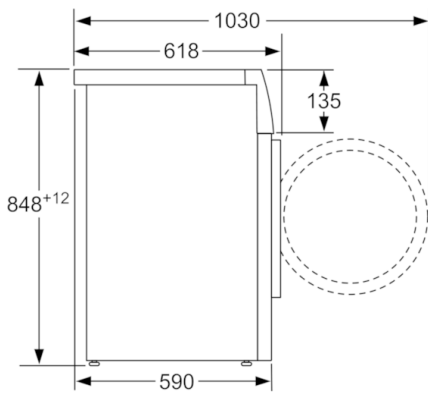

Teknisk data

Konstruksjonstype :	Frittstående
Høyde på avtakbar topplate (mm) :	848
Mål (H x B x D) (mm) :	848 x 598 x 590
Nettovekt (kg) :	73,535
Tilkoblingseffekt (W) :	2300
Sikring (A) :	10
Spennning (V) :	220-240
Frekvens (Hz) :	50
Godkjennelse :	CE, VDE
Lengden på strømledningen (cm) :	160
Vaskeytelsesklasse :	A
Dørhengsel :	Venstre
Hjul :	Nei
EAN-kode :	4242002810249
Kapasitet bomull (kg) - NY (2010/30/EF) :	8,0
Energieffektivitetsklasse - (2010/30/EF) :	A+++
Årlig energiforbruk (kWh/år) - NY (2010/30/EF) :	196,00
Power consumption in off-mode (W) - NEW (2010/30/EC) :	0,12
en: Power consumption in left-on mode - NEW (2010/30/EC) :	1,49
Årlig vannforbruk (l/år) - NY (2010/30/EF) :	11220
Sentrifugeringsresultat :	B
Maks. sentrifugeringshastighet (omdr./min) (2010/30/EC) :	1360
Gjennomsnittlig vasketid, bomull 40°C (halv maskin) (min) (2010/30/EC) :	195
Gjennomsnittlig vasketid, bomull 60°C (full maskin) (min) (2010/30/EC) :	215
Gjennomsnittlig vasketid, bomull 60°C (halv maskin) (min) (2010/30/EC) :	215
Lydeffekt vasking (dB(A) re 1 pW) :	56
Lydeffekt sentrifugering (dB(A) re 1 pW) :	75
Installasjonstype :	Frittstående

Teknikk

- ActiveWater™: mengdeautomatikk

Sikkerhet

- Elektronisk funksjonssperre

**Serie | 4, Vaskemaskin, frontmatet, 8 kg,
1400 omdr./min.
WAK28298SN**

Mål i mm

Mål i mm

Mål i mm