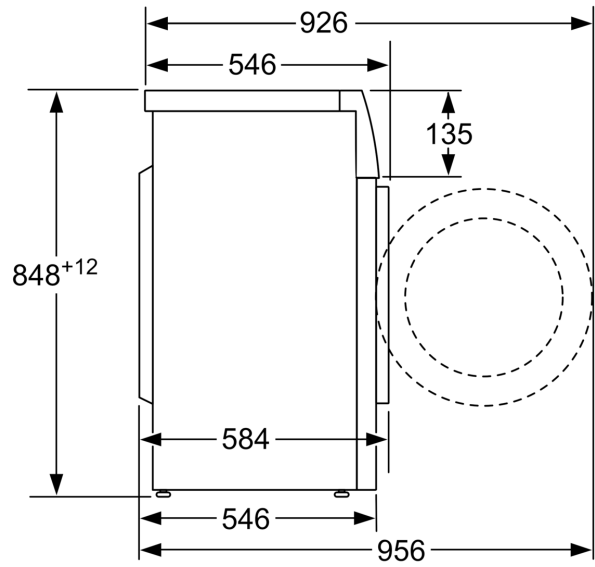

**Serie 2, Vaskemaskin, frontmatet, 7
kg, 1400 omdr./min.
WAJ280A2SN**

Mål i mm