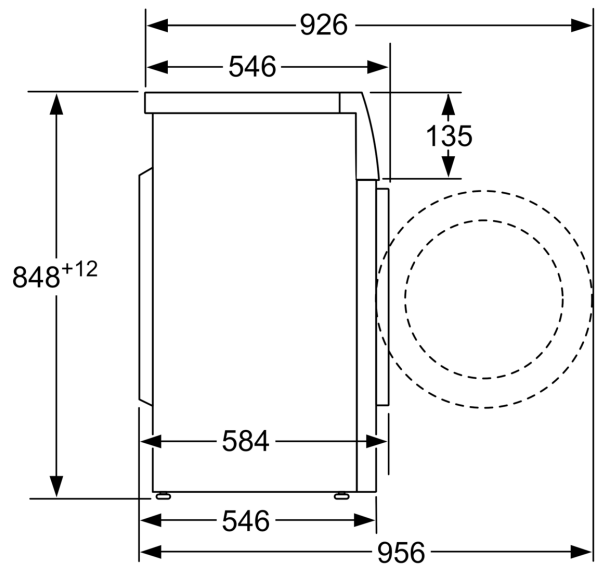

**Serie 2, Vaskemaskin, frontmatet, 7
kg, 1200 omdr./min.
WAJ240L2SN**

Mål i mm