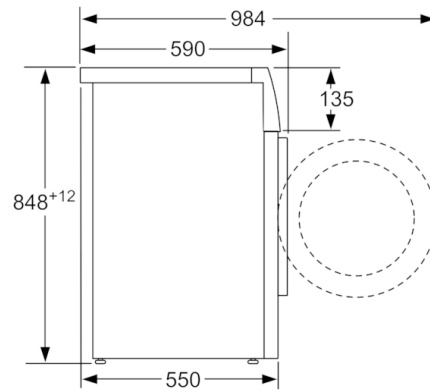

Teknisk data

Konstruksjonstype :	Frittstående
Høyde på avtakbar topplate (mm) :	848
Mål (H x B x D) (mm) :	848 x 598 x 550
Nettovekt (kg) :	68,079
Tilkoblingseffekt (W) :	2300
Sikring (A) :	10
Spenning (V) :	220-240
Frekvens (Hz) :	50
Godkjennelse :	CE, VDE
Lengden på strømledningen (cm) :	160
Vaskeytelsesklasse :	A
Dørhengsel :	Venstre
Hjul :	Nei
EAN-kode :	4242002803609
Kapasitet bomull (kg) - NY (2010/30/EF) :	6,0
Energieffektivitetsklasse - (2010/30/EF) :	A+++
Årlig energiforbruk (kWh/år) - NY (2010/30/EF) :	153,00
:	0,15
:	1,27
Årlig vannforbruk (l/år) - NY (2010/30/EF) :	10560
Sentrifugeringsresultat :	B
Maks. sentrifugeringshastighet (omdr./min) (2010/30/EC) :	1392
Gjennomsnittlig vasketid, bomull 40°C (halv maskin) (min) (2010/30/EC) :	270
Gjennomsnittlig vasketid, bomull 60°C (full maskin) (min) (2010/30/EC) :	270
Gjennomsnittlig vasketid, bomull 60°C (halv maskin) (min) (2010/30/EC) :	270
Lydeffekt vasking (dB(A) re 1 pW) :	59
Lydeffekt sentrifugering (dB(A) re 1 pW) :	77
Installasjonstype :	Frittstående

Sikkerhet

- Elektronisk funksjonssperre

**Serie | 2, Vaskemaskin, frontmatet, 6 kg,
1400 omdr./min.
WAB28266SN**

Mål i mm

Mål i mm