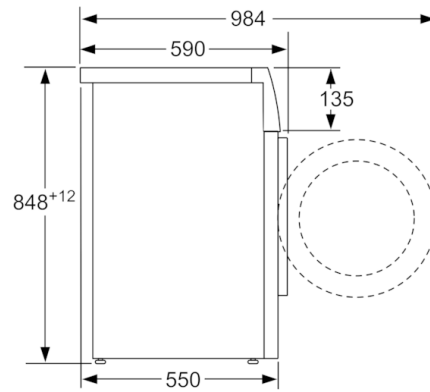

**Serie | 2, Vaskemaskin, frontmatet, 6 kg,
1200 omdr./min.
WAB24166SN**

Mål i mm