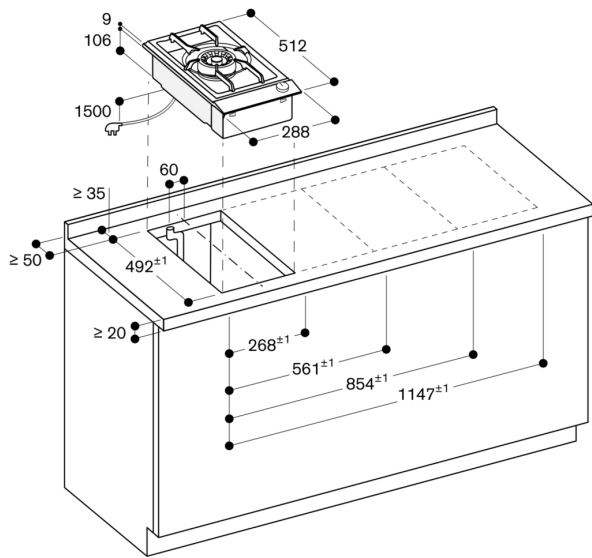

Kokesoner

1 multi-ring wokbluss (300 W – 6000 W), egnet for kokekar inntil maks. ø 30 cm

Betjening

Bryter/-e med belyst ring
Integrert betjeningspanel
Enhåndsbetjening
Elektrisk tenning
For å stenge lokket kan risten enkelt vendes

Utstyr

Rist i støpejern
Brennringer av messing

Sikkerhet

Termoelektrisk tennsikring
Restvarmeindikator
Driftsindikator

Planleggingsråd

Spesialdyser for butan-/ propangass 28-30/37 mbar kan bestilles som reservedeler
Produktet felles ned i benkeplaten ovenfra
Det må overholdes en avstand på minst 150 mm til varmfølsomme møbeldeler eller overflater.
Alternativt kan det brukes varmeisolerings
Med en samlet tilkoblingseffekt på mer enn 11 kW må lokale bestemmelser følges for rumventilasjon, romstørrelse og kombinasjon av utluftings- eller resirkulasjonsvifte.
Apparatets vekt: 11 kg.

Tilkoblinger

Totaleffekt gass: 6.0 kW
Totaleffekt el: 10.0 W
Kabel 1.5 m med plugg.

Min. avstand mellom apparatutskjæring og sidevegg 150 mm.

Mål i mm