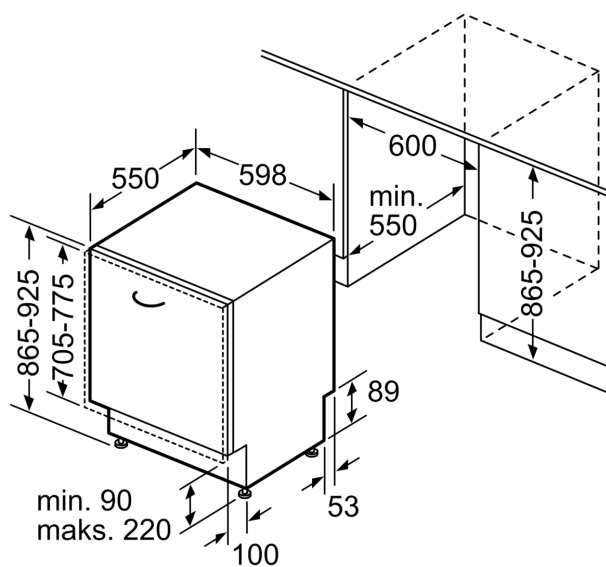

- Elektronisk forsinkelse : opptil 24 timer (via app)

Installasjon

- aquaStop: beskytter garantert mot vannskader under hele produktets levetid
- Barnesikring: trykk to ganger for å åpne døren
- openAssist
- Glassbeskyttelsesteknikk
- Sidelister i rustfritt stål følger med
- Sidelister i rustfritt stål følger med
- Inkl. dampbeskyttelse
- Produktmål (HxBxD): 86.5 x 59.8 x 55 cm

mål i mm

⚡ stikkontakt
() verdier med forlengelsessett

Mål i mm