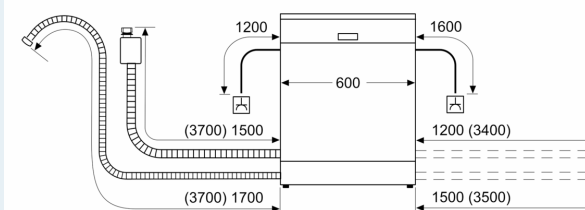

- Elektronisk forsinkelse : opptil 24 timer (via app)

Installasjon

- aquaStop: beskytter garantert mot vannskader under hele produktets levetid
- Barnesikring: trykk to ganger for å åpne døren
- openAssist
- Glassbeskyttelsesteknikk
- Sidelister i rustfritt stål følger med
- Sidelister i rustfritt stål følger med
- Inkl. dampbeskyttelse
- Produktmål (HxBxD): 86.5 x 59.8 x 55 cm

¹ Energieffektivitetsskala fra A til G

² Energiforbruk i kWh per 100 sykluser (program Eco 50 °C)

³ Vannforbruk i liter per syklus (program Eco 50 °C)

⁴ Varighet av programmet Eco 50 °C

iQ500, Helintegrert oppvaskmaskin, 60 cm, XXL - ekstra høy SX85E801BE

mål i mm

⚡ stikkontakt
() verdier med forlengelsessett

Mål i mm