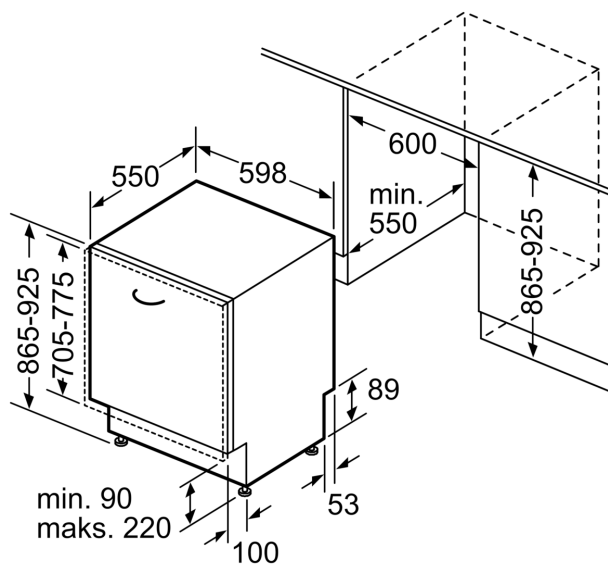

Sikkerhet

- aquaStop: beskytter garantert mot vannskader under hele produktets levetid
- Inkl. dampbeskyttelse

- Trakt til saltpåfylling

Installasjon

- Produktmål (HxBxD): 86.5 x 59.8 x 55 cm
- Sidelister i rustfritt stål følger med
- Sidelister i rustfritt stål følger med

Måltegninger

mål i mm

⚡ stikkontakt
() verdier med forlengelsessett

Mål i mm