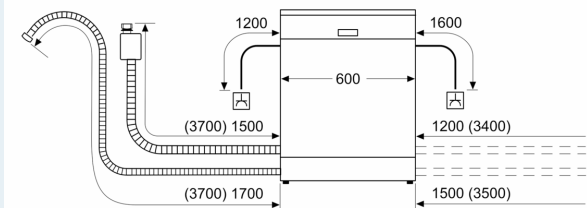

Sikkerhet

- aquaStop: beskytter garantert mot vannskader under hele produktets levetid
- Inkl. dampbeskyttelse

- Trakt til saltpåfylling

Installasjon

- Produktmål (HxBxD): 86.5 x 59.8 x 55 cm
- Sidelister i rustfritt stål følger med
- Sidelister i rustfritt stål følger med

¹ Energieffektivitetsskala fra A til G

² Energiforbruk i kWh per 100 sykluser (program Eco 50 °C)

³ Vannforbruk i liter per syklus (program Eco 50 °C)

⁴ Varighet av programmet Eco 50 °C

iQ700, Helintegrert
oppvaskmaskin, 60 cm, XXL
SX67Z801BE

Måltegninger

mål i mm

⚡ stikkontakt
() verdier med forlengelsessett

Mål i mm