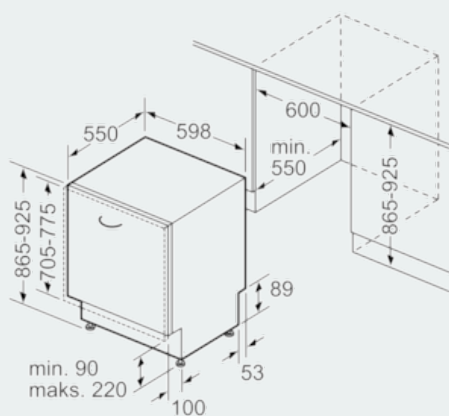

Sikkerhet

- aquaStop
- Mekanisk barnesikring av dør

Installasjon

- Frontjusterbar bakfot

iQ700, Helintegrert oppvaskmaskin,
60 cm
SX66T097EU

Måltegninger

Mål i mm