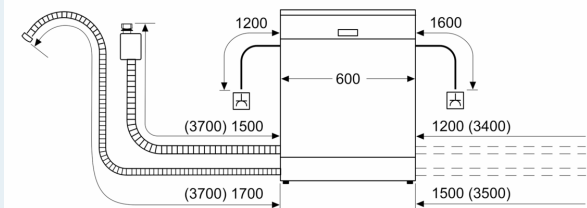

Sikkerhet

- aquaStop: beskytter garantert mot vannskader under hele produktets levetid
- Inkl. dampbeskyttelse
- Trakt til saltpåfylling

Installasjon

- Produktmål (HxBxD): 86.5 x 59.8 x 55 cm
- Sidelister i rustfritt stål følger med
- Sidelister i rustfritt stål følger med

iQ500, Helintegrert oppvaskmaskin, 60 cm, XXL SX65Z801BE

Måltegninger

mål i mm

⚡ stikkontakt
() verdier med forlengelsessett

Mål i mm