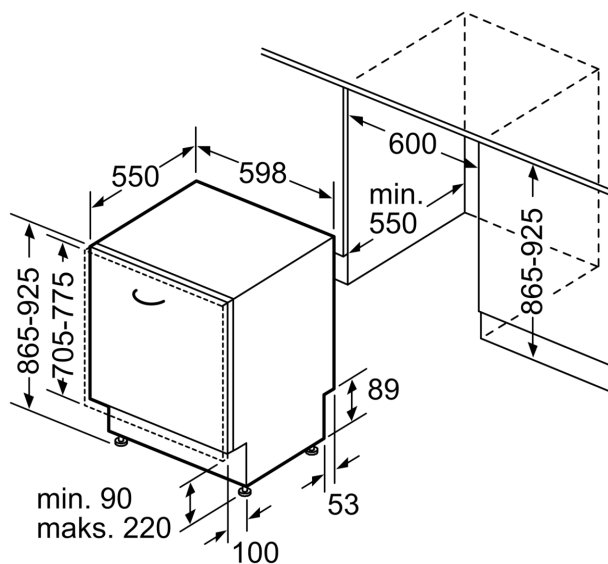

Sikkerhet

- aquaStop: beskytter garantert mot vannskader under hele produktets levetid
- Inkl. dampbeskyttelse
- Trakt til saltpåfylling

Installasjon

- Produktmål (HxBxD): 86.5 x 59.8 x 55 cm
- Sidelister i rustfritt stål følger med
- Sidelister i rustfritt stål følger med

iQ500, Helintegrert oppvaskmaskin, 60 cm, XXL SX65Z801BE

Måltegninger

mål i mm

⚡ stikkontakt
() verdier med forlengelsessett

Mål i mm