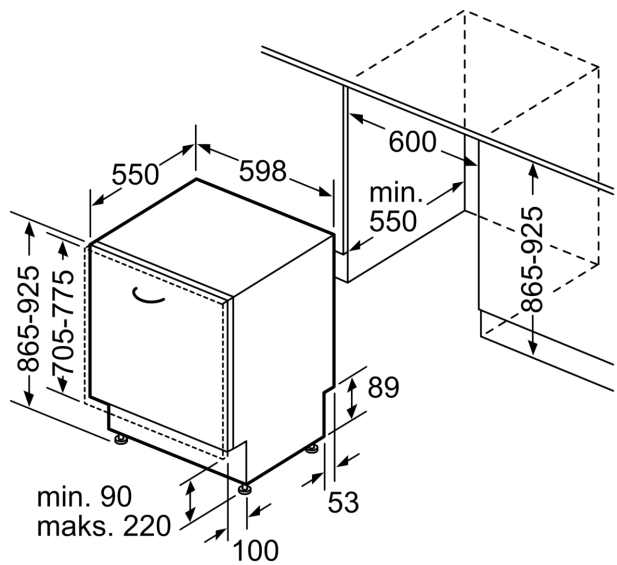

Installasjon

- Produktmål (HxBxD): 86.5 x 59.8 x 55 cm
- aquaStop: beskytter garantert mot vannskader under hele produktets levetid

- Sidelister i rustfritt stål følger med
- Sidelister i rustfritt stål følger med
- Inkl. dampbeskyttelse

mål i mm

⚡ stikkontakt
() verdier med forlengelsessett

Mål i mm