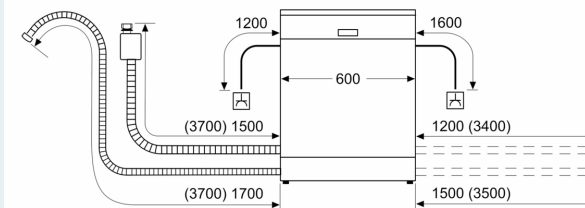

Installasjon

- Produktmål (HxBxD): 86.5 x 59.8 x 55 cm
- aquaStop: beskytter garantert mot vannskader under hele produktets levetid

- Sidelister i rustfritt stål følger med
- Sidelister i rustfritt stål følger med
- Inkl. dampbeskyttelse

¹ Energieffektivitetsskala fra A til G

² Energiforbruk i kWh per 100 sykluser (program Eco 50 °C)

³ Vannforbruk i liter per syklus (program Eco 50 °C)

⁴ Varighet av programmet Eco 50 °C

**iQ300, Helintegrert
oppvaskmaskin, 60 cm, XXL -
ekstra høy
SX63H801VE**

mål i mm

⚡ stikkontakt
() verdier med forlengelsessett

Mål i mm