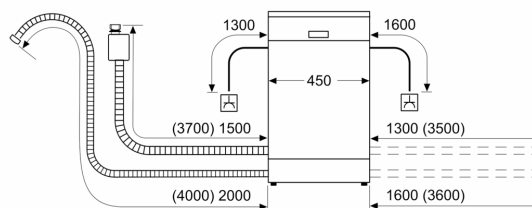

<sup>1</sup> Energieffektivitetsskala fra A til G

<sup>2</sup> Energiforbruk i kWt per 100 sykluser (program Eco 50 °C)

<sup>3</sup> Vannforbruk i liter per syklus (program Eco 50 °C)

**iQ500, Helintegrert  
oppvaskmaskin, 45 cm,  
Justerbare hengsler for enkel  
montering  
SR75ZX02ME**

Måltegninger

mål i mm

mål i mm

⏏ stikkontakt  
( ) verdier med forlengelsessett