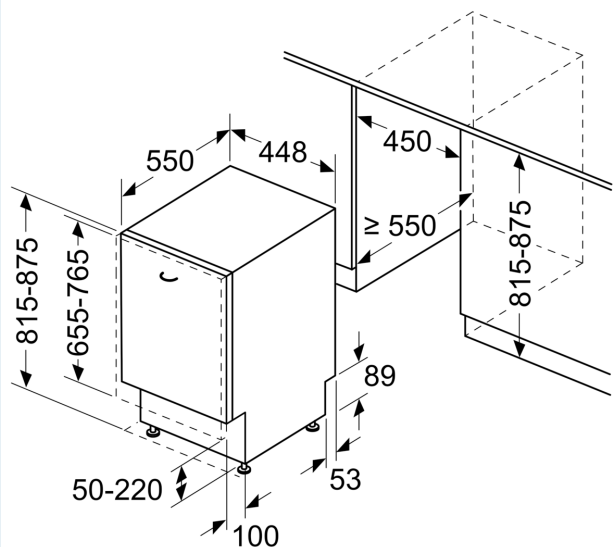

Installasjon

- aquaStop: beskytter garantert mot vannskader under hele

produktets levetid

- VarioHinge
- Produktmål (HxBxD): 81.5 x 44.8 x 55 cm
- Inkl. dampbeskyttelse
- Trakt til saltpåfylling

¹ Energieffektivitetsskala fra A til G

Måltegninger

mål i mm

mål i mm

⚡ stikkontakt
() verdier med forlengelsessett