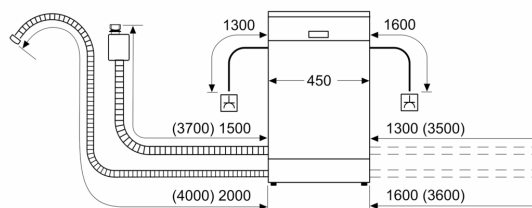

Installasjon

- aquaStop: beskytter garantert mot vannskader under hele

produktets levetid

- VarioHinge
- Produktmål (HxBxD): 81.5 x 44.8 x 55 cm
- Inkl. dampbeskyttelse
- Trakt til saltpåfylling

¹ Energieffektivitetsskala fra A til G

² Energiforbruk i kWt per 100 sykluser (program Eco 50 °C)

³ Vannforbruk i liter per syklus (program Eco 50 °C)

⁴ Varighet av programmet Eco 50 °C

**iQ300, Helintegrert
oppvaskmaskin, 45 cm,
Justerbare hengsler for enkel
montering
SR73EX24ME**

Måltegninger

mål i mm

mål i mm

⚡ stikkontakt
() verdier med forlengelsessett