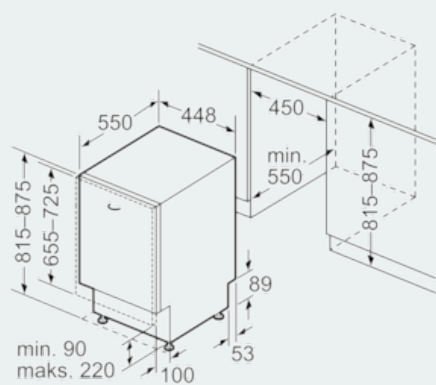

Sikkerhet

- aquaStop: beskytter garantert mot vannskader under hele produktets levetid

Installasjon

- Frontjusterbar bakfot

iQ500
speedMatic, Oppvaskmaskin, 45 cm
Helintegrert
SR66T097EU

Måltegninger

Mål i mm