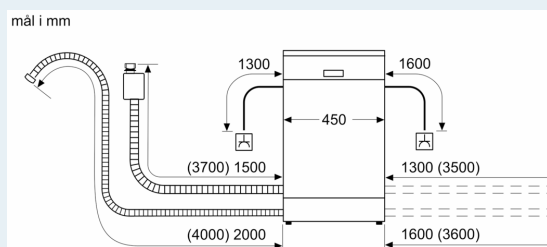

iQ500, Helintegrert oppvaskmaskin, 45 cm SR65ZX22ME

Måltegninger

⚡ stikkontakt
( ) verdier med forlengelsessett