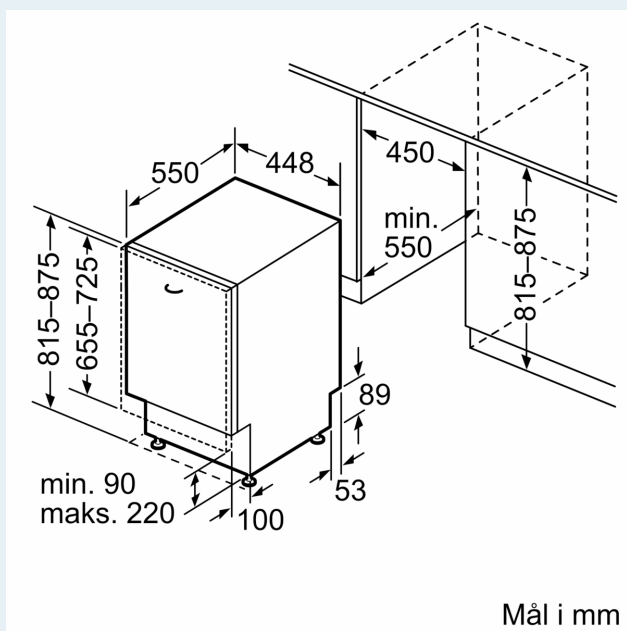

iQ500, Helintegrert oppvaskmaskin, 45 cm SR65ZX22ME

Måltegninger

⚡ stikkontakt
( ) verdier med forlengelsessett