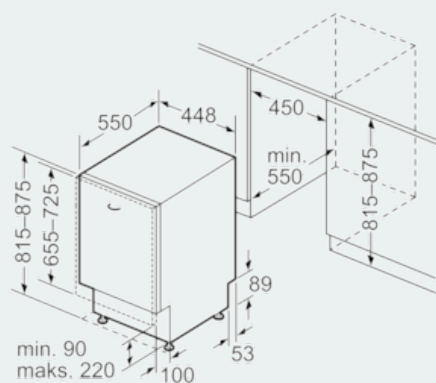

Sikkerhet

- aquaStop: beskytter garantert mot vannskader under hele produktets levetid

Installasjon

- Frontjusterbar bakfot

iQ300, Helintegrert oppvaskmaskin, 45 cm SR65E004EU

Måltegninger

Mål i mm

Mål i mm