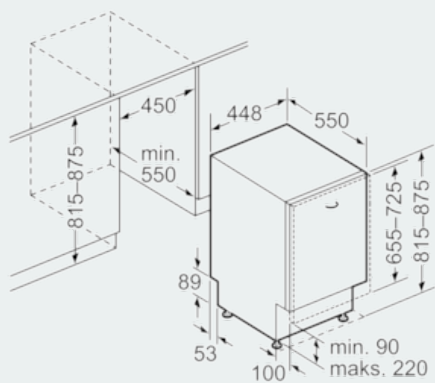

Sikkerhet

- aquaStop: beskytter garantert mot vannskader under hele produktets levetid

Installasjon

- Frontjusterbar bakfot

iQ300, Helintegrert oppvaskmaskin, 45 cm SR65E004EU

Måltegninger

Mål i mm

Mål i mm