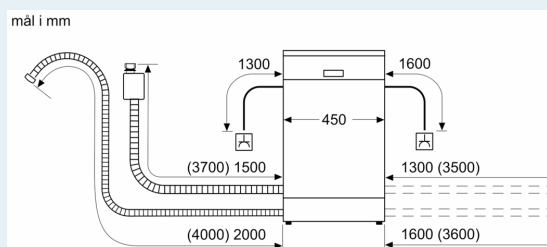

iQ300, Helintegrert oppvaskmaskin, 45 cm SR63HX64KE

Måltegninger

⚡ stikkontakt
( ) verdier med forlengelsessett