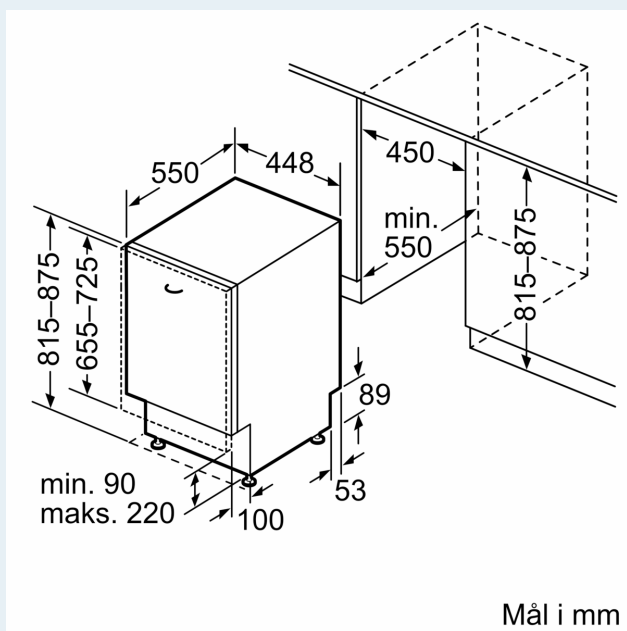

iQ300, Helintegrert oppvaskmaskin, 45 cm SR63HX64KE

Måltegninger

⚡ stikkontakt
( ) verdier med forlengelsessett