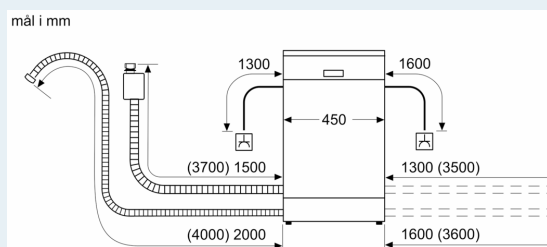

iQ300, Helintegrert oppvaskmaskin, 45 cm SR63EX24ME

Måltegninger

⚡ stikkontakt
( ) verdier med forlengelsessett