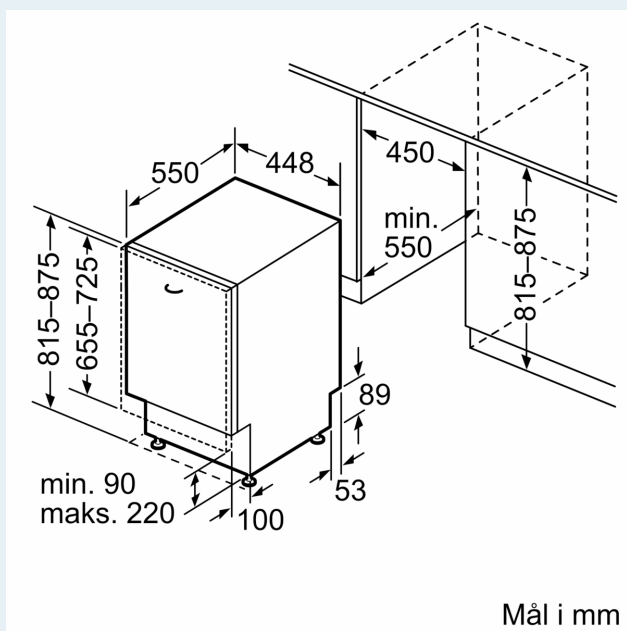

iQ300, Helintegrert oppvaskmaskin, 45 cm SR63EX24ME

Måltegninger

⚡ stikkontakt
( ) verdier med forlengelsessett