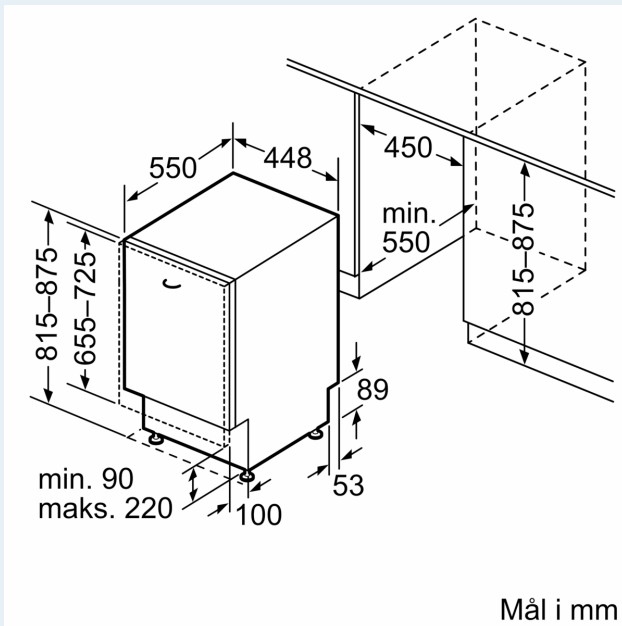

iQ100, Helintegrert oppvaskmaskin, 45 cm SR61IX05KE

Måltegninger

⚡ stikkontakt
( ) verdier med forlengelsessett