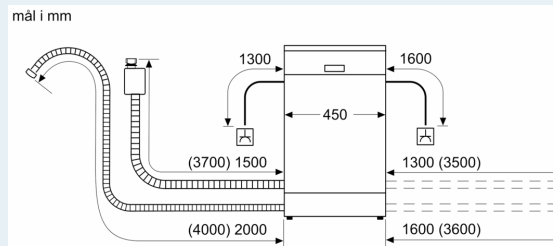

<sup>3</sup> Vannforbruk i liter per syklus (program Eco 50 °C)

iQ100, Helintegrert oppvaskmaskin, 45 cm SR61IX05KE

Måltegninger

⚡ stikkontakt  
 ( ) verdier med forlengelsessett